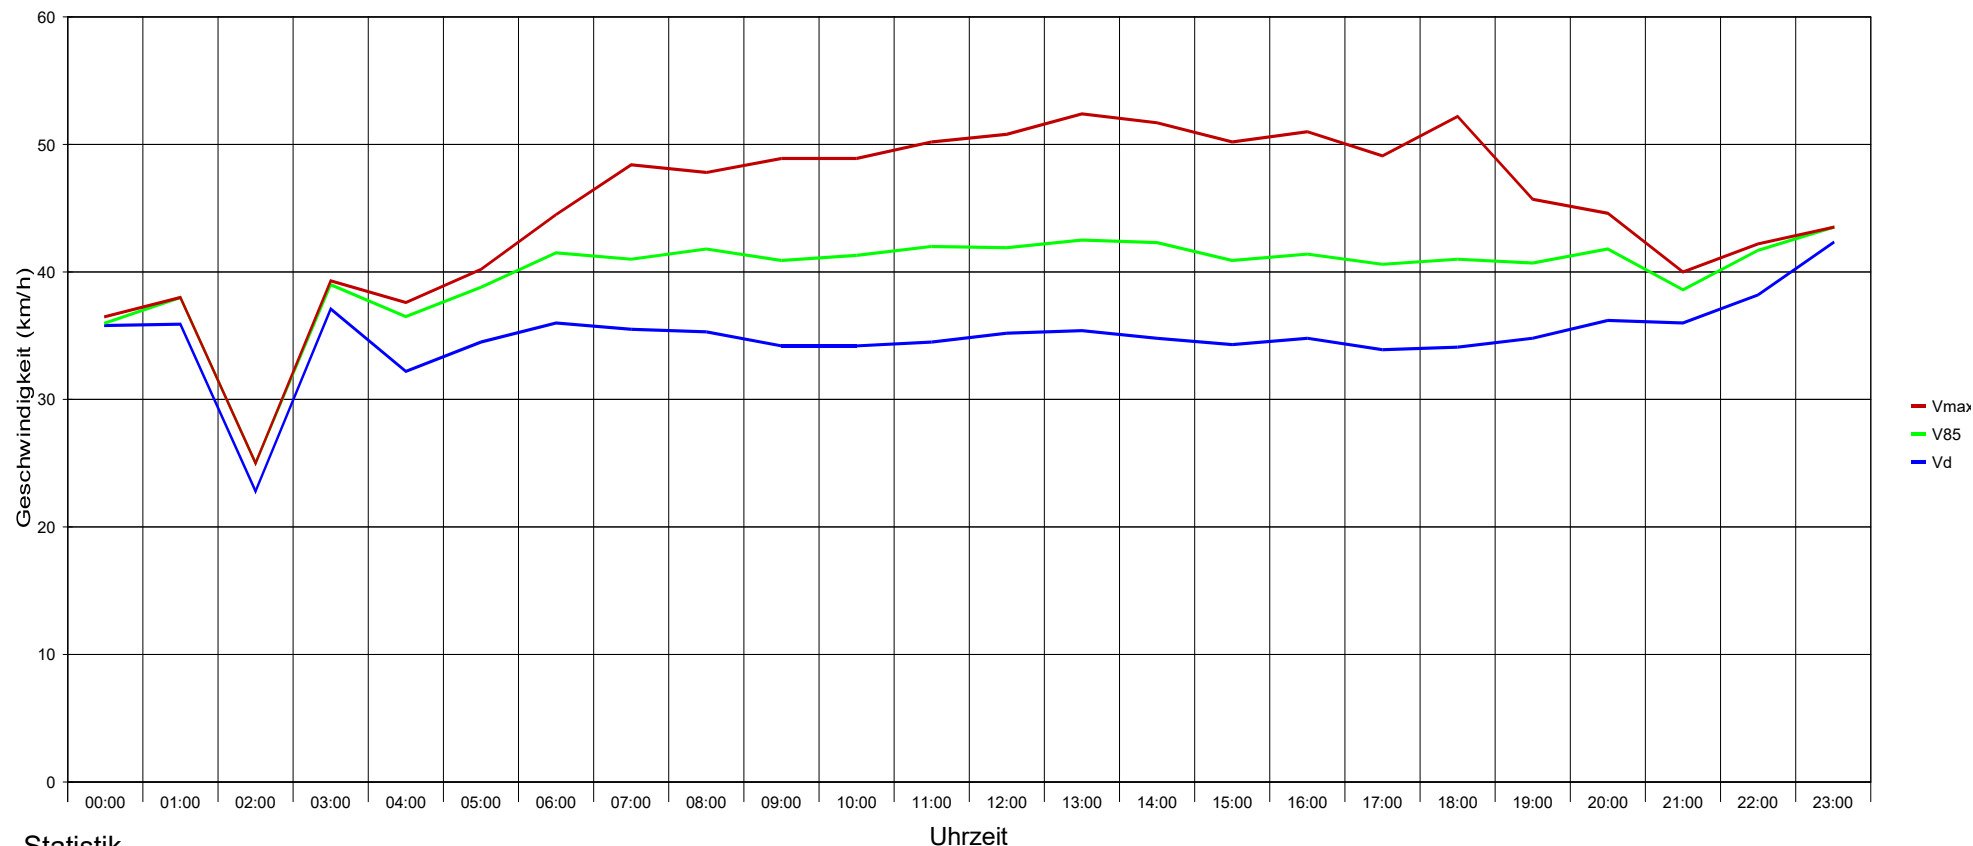

Sierzega Elektronik GmbH
Thürnau 55, A-4062 Thening
Tel.: +43-7221-64114-0, Fax:-14
Mail: office@sierzega.at
Web: www.sierzega.at

Wenn an dieser Stelle Ihr Logo mit Anschrift usw. stehen soll,
so kopieren Sie eine entsprechende Grafik, gespeichert als "logo.wmf" (Windows Metafile)
mit den Proportionen 1:10 (Breite:Länge) in das Programmverzeichnis dieser Software

To see your own logo with your address here at this place:
Design a graphic file and save it as "logo.wmf" (Windows Metafile)
with the proportions 1:10 (width to length) in the program folder of this software

3040 Neulengbach, Schulgasse, Fahrtrichtung Ulmenhofstraße, 30 km/h

Statistik

Zeitraum: Dienstag, 10. November 2020, 08:39 Uhr bis Montag, 30. November 2020, 15:40 Uhr

Anzahl der Messwerte	13098
Durchschnittsgeschwindigkeit	Vd 34,5 km/h
85% der Fahrzeuge fahren langsamer oder maximal ...	V85 42 km/h
Maximalgeschwindigkeit	Vmax 102 km/h