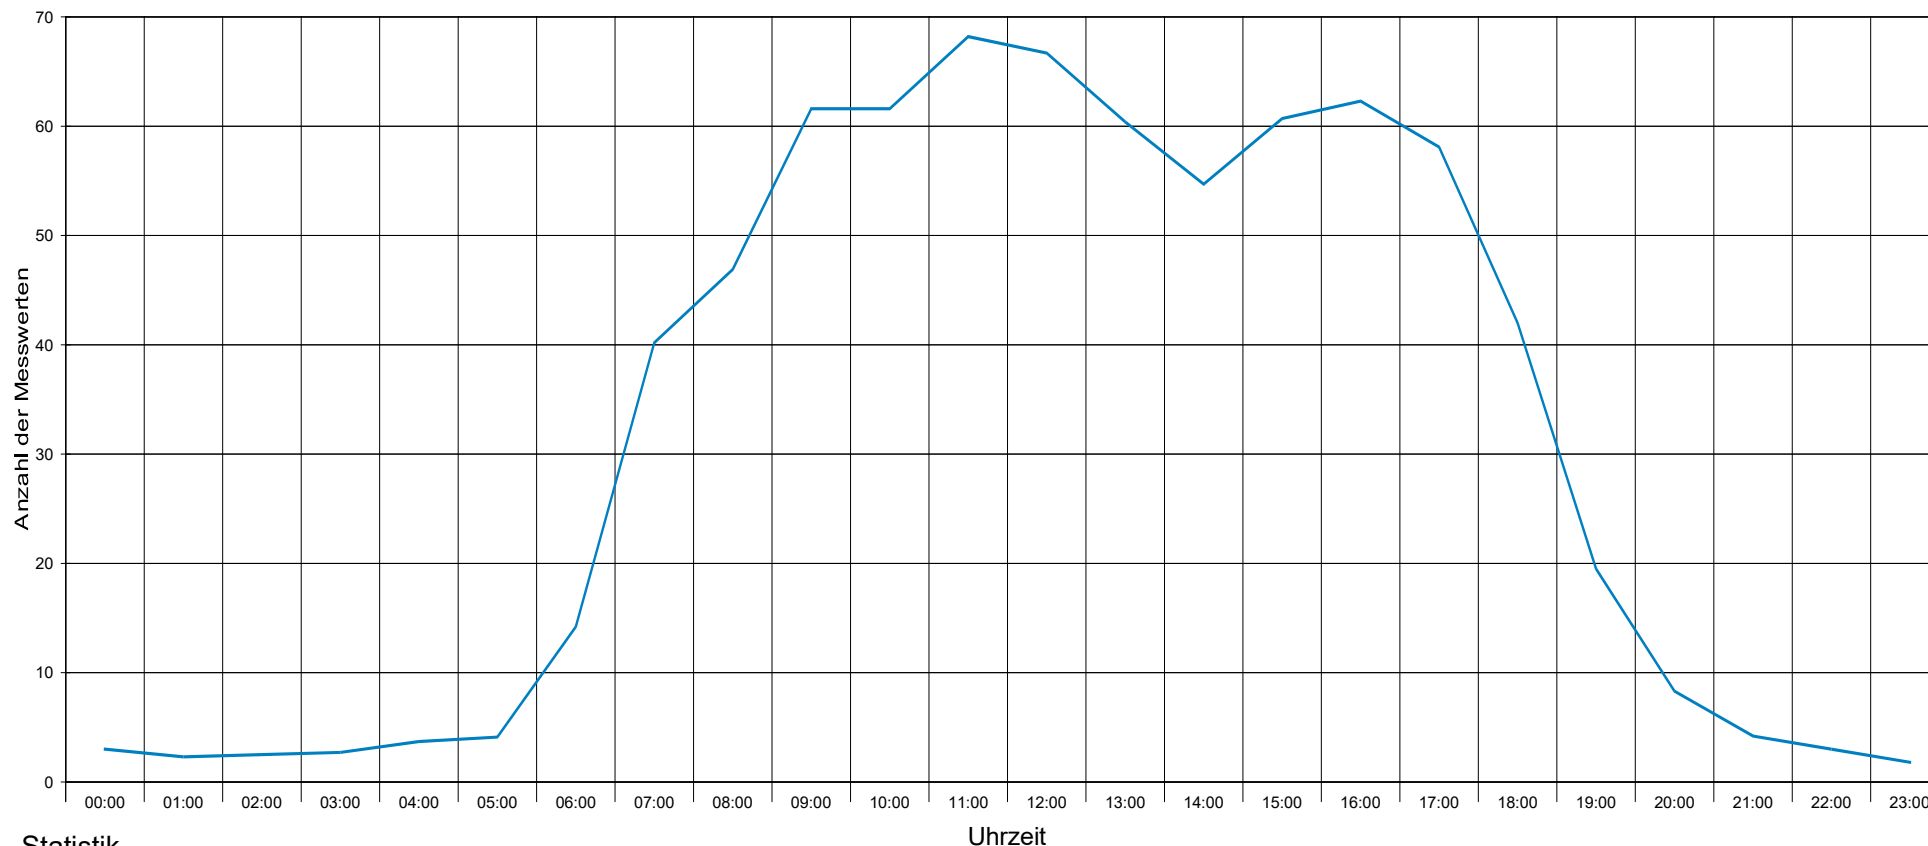

Sierzega Elektronik GmbH
Thürnau 55, A-4062 Thening
Tel.: +43-7221-64114-0, Fax:-14
Mail: office@sierzega.at
Web: www.sierzega.at

Wenn an dieser Stelle Ihr Logo mit Anschrift usw. stehen soll,
so kopieren Sie eine entsprechende Grafik, gespeichert als "logo.wmf" (Windows Metafile)
mit den Proportionen 1:10 (Breite:Länge) in das Programmverzeichnis dieser Software

To see your own logo with your address here at this place:
Design a graphic file and save it as "logo.wmf" (Windows Metafile)
with the proportions 1:10 (width to length) in the program folder of this software

3040 Neulengbach, Schulgasse, Fahrtrichtung Ulmenhofstraße, 30 km/h

Statistik

Zeitraum: Dienstag, 10. November 2020, 08:39 Uhr bis Montag, 30. November 2020, 15:40 Uhr

Anzahl der Messwerte	13098
Durchschnittsgeschwindigkeit	Vd 34,5 km/h
85% der Fahrzeuge fahren langsamer oder maximal ...	V85 42 km/h
Maximalgeschwindigkeit	Vmax 102 km/h