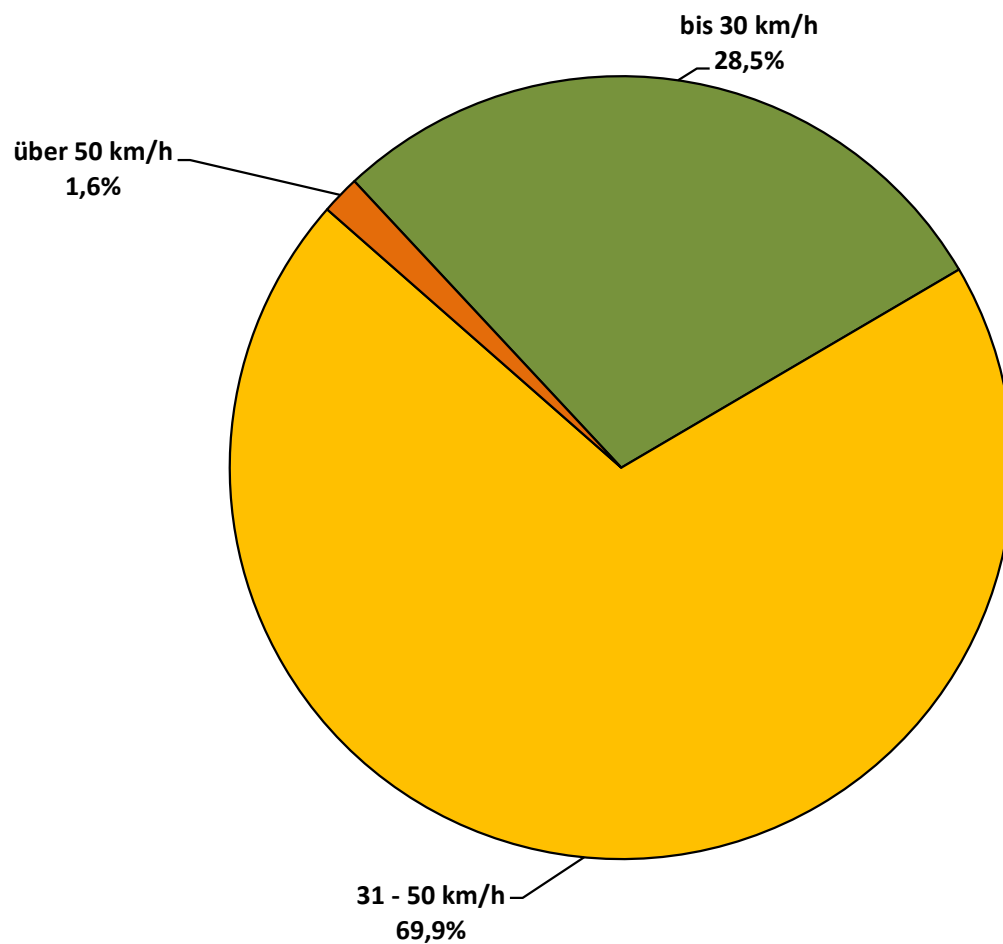

Ergebnis der Tempomessung in 3040 Neulengbach, Schulgasse, Fahrtrichtung Ulmenhofstraße, 30 km/h

Zeitraum 10.11.2020 bis 30.11.2020

Sierzega Elektronik GmbH
 Thürnau 55, A-4062 Thening
 Tel.: +43-7221-64114-0, Fax:-14
 Mail: office@sierzega.at
 Web: www.sierzega.at