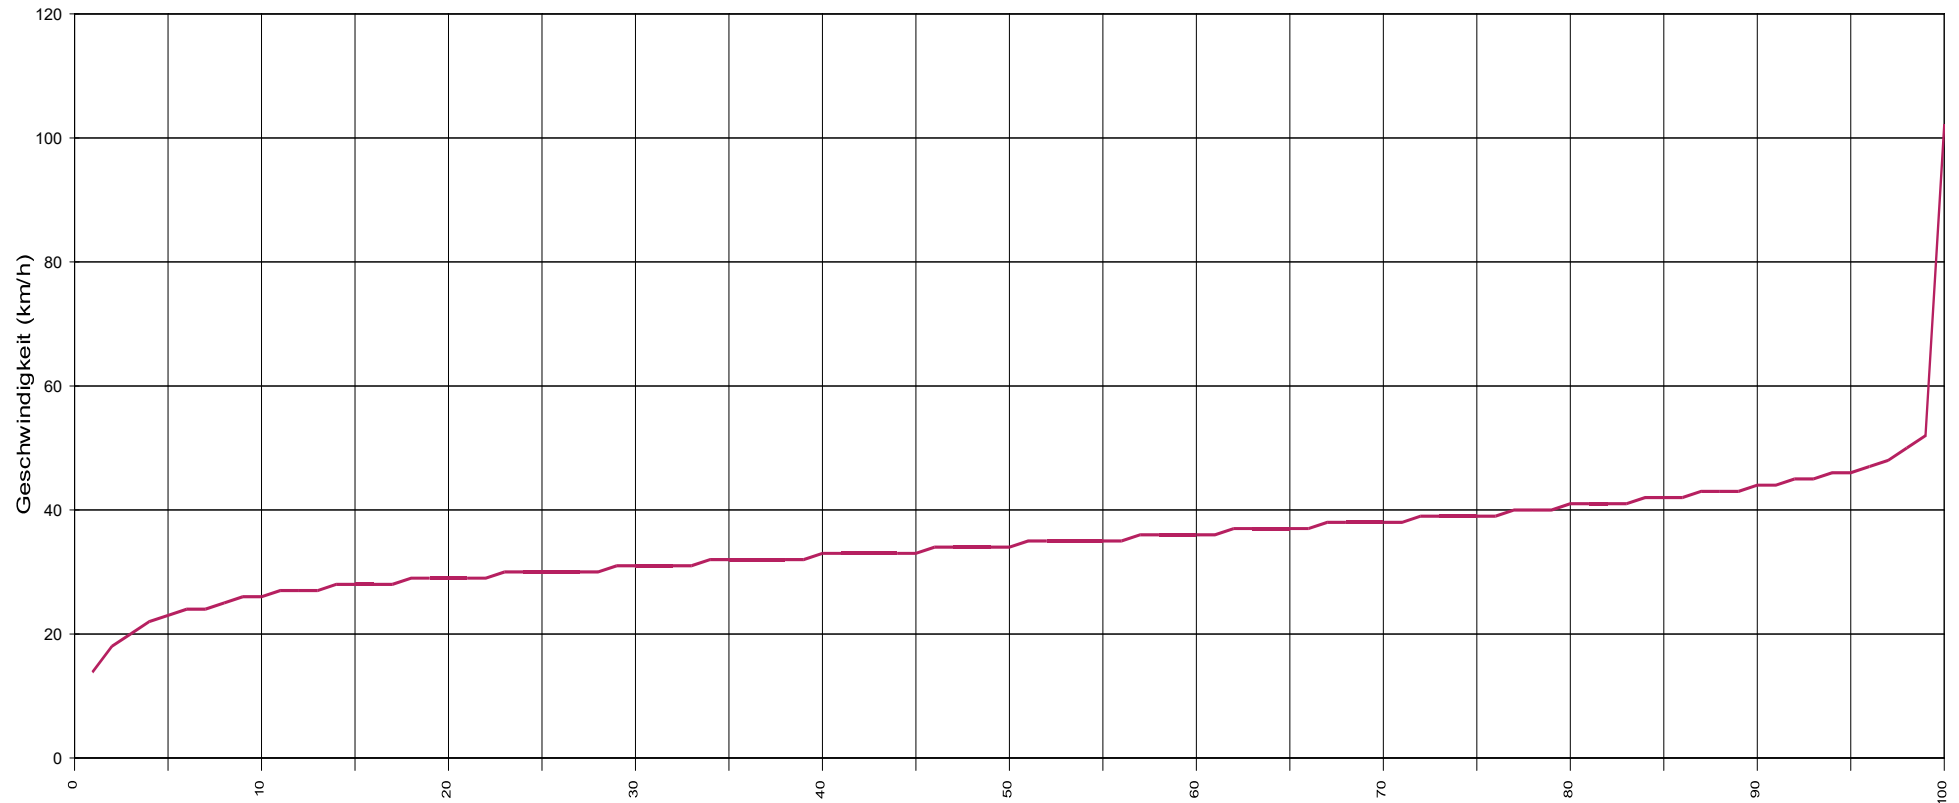

3040 Neulengbach, Schulgasse, Fahrtrichtung Ulmenhofstraße, 30 km/h

Statistik

Vx (%) Hinweis: x % der Fahrzeuge, fahren langsamer oder maximal y km/h

Zeitraum: Dienstag, 10. November 2020, 08:39 Uhr bis Montag, 30. November 2020, 15:40 Uhr

Anzahl der Messwerte	13098
Durchschnittsgeschwindigkeit	Vd 34,5 km/h
85% der Fahrzeuge fahren langsamer oder maximal ...	V85 42 km/h
Maximalgeschwindigkeit	Vmax 102 km/h