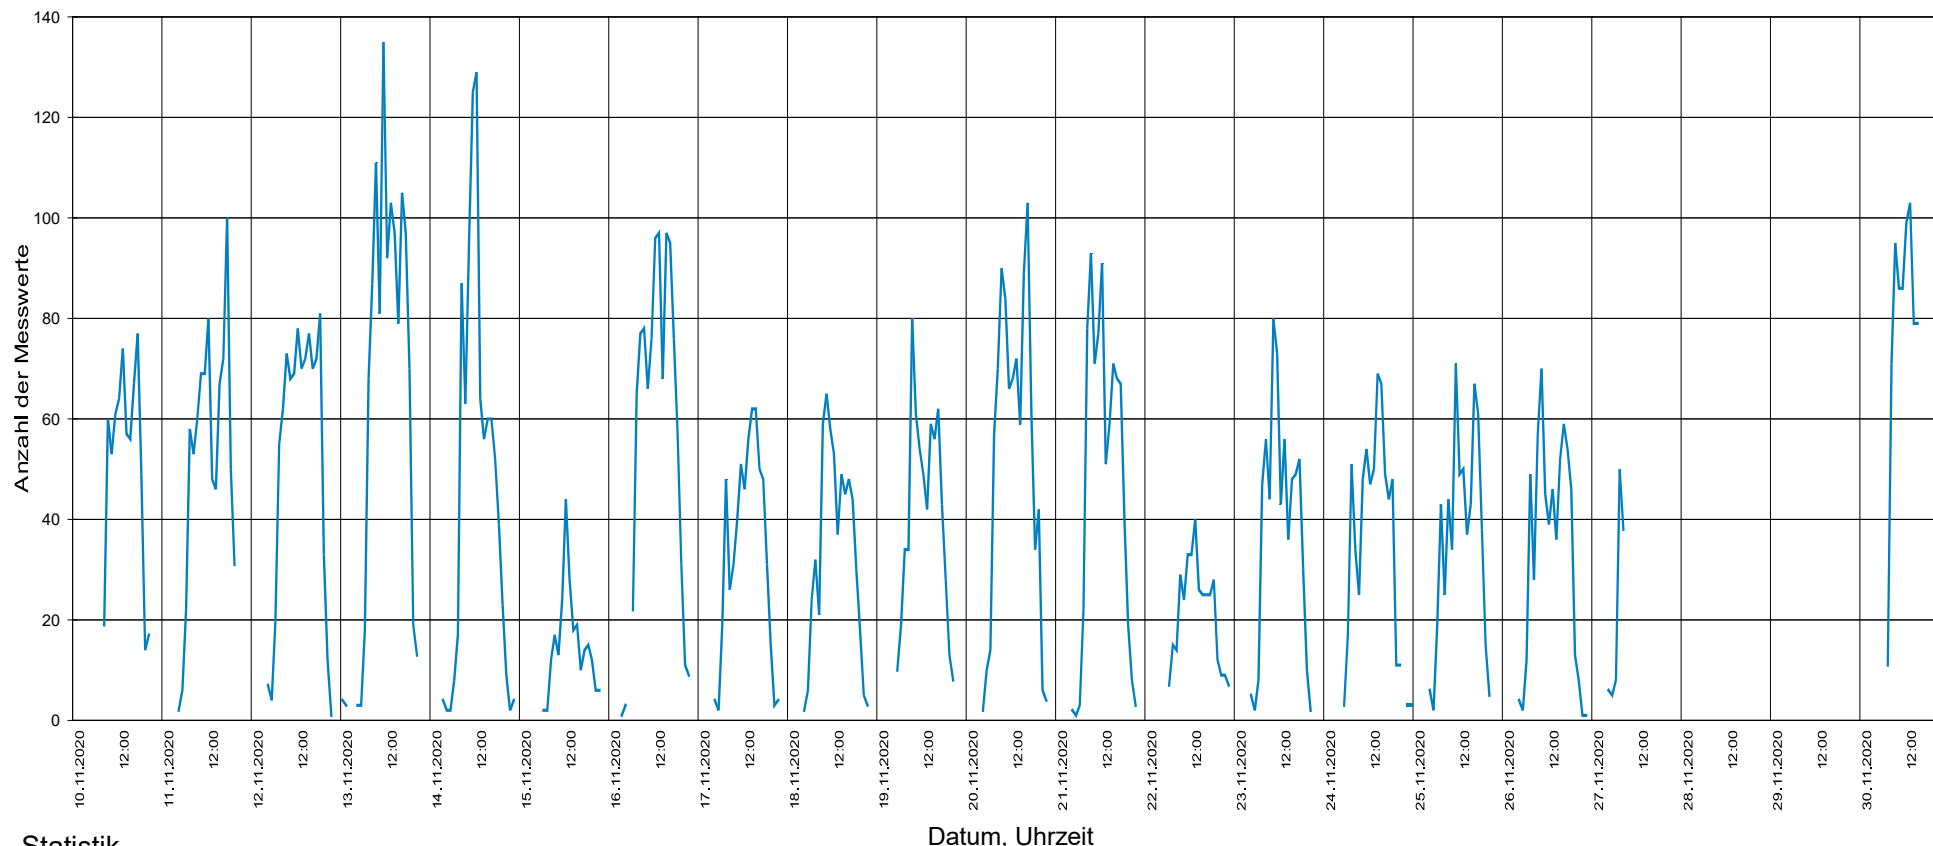

Sierzega Elektronik GmbH
Thürnau 55, A-4062 Thening
Tel.: +43-7221-64114-0, Fax:-14
Mail: office@sierzega.at
Web: www.sierzega.at

Wenn an dieser Stelle Ihr Logo mit Anschrift usw. stehen soll,
so kopieren Sie eine entsprechende Grafik, gespeichert als "logo.wmf" (Windows Metafile)
mit den Proportionen 1:10 (Breite:Länge) in das Programmverzeichnis dieser Software

To see your own logo with your address here at this place:
Design a graphic file and save it as "logo.wmf" (Windows Metafile)
with the proportions 1:10 (width to length) in the program folder of this software

3040 Neulengbach, Schulgasse, Fahrtrichtung Ulmenhofstraße, 30 km/h

Statistik

Zeitraum: Dienstag, 10. November 2020, 08:39 Uhr bis Montag, 30. November 2020, 15:40 Uhr

Anzahl der Messwerte	13098
Durchschnittsgeschwindigkeit	Vd 34,5 km/h
85% der Fahrzeuge fahren langsamer oder maximal ...	V85 42 km/h
Maximalgeschwindigkeit	Vmax 102 km/h