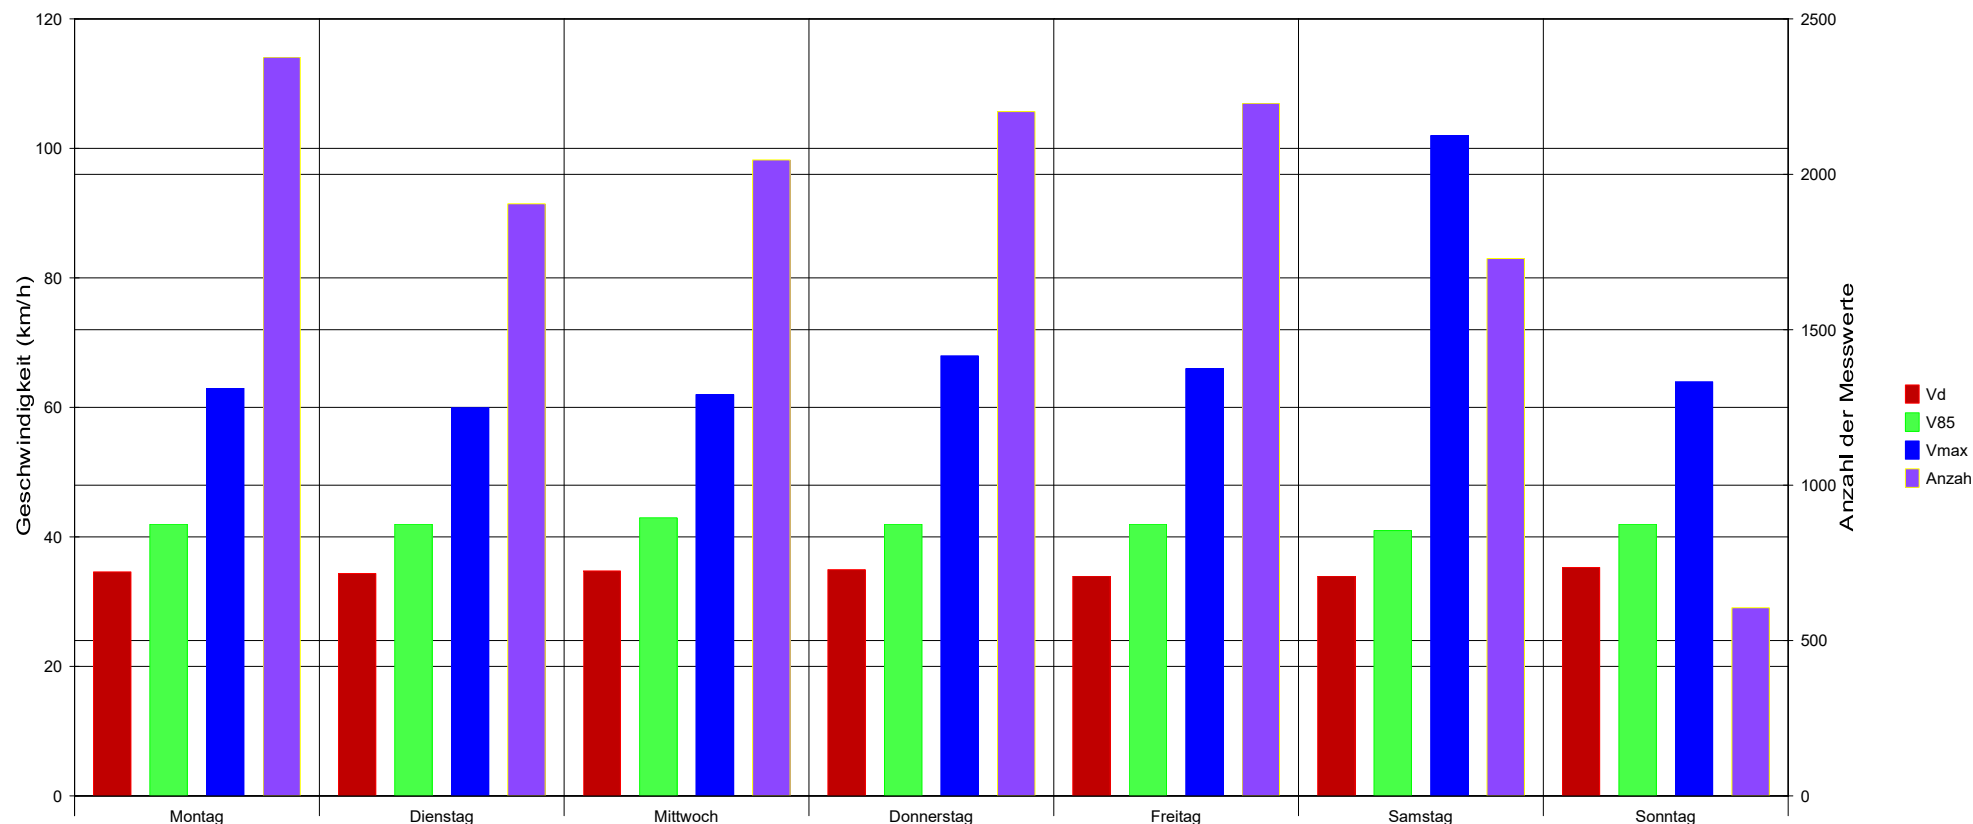

Sierzega Elektronik GmbH
Thürnau 55, A-4062 Thening
Tel.: +43-7221-64114-0, Fax:-14
Mail: office@sierzega.at
Web: www.sierzega.at

Wenn an dieser Stelle Ihr Logo mit Anschrift usw. stehen soll,
so kopieren Sie eine entsprechende Grafik, gespeichert als "logo.wmf" (Windows Metafile)
mit den Proportionen 1:10 (Breite:Länge) in das Programmverzeichnis dieser Software

To see your own logo with your address here at this place:
Design a graphic file and save it as "logo.wmf" (Windows Metafile)
with the proportions 1:10 (width to length) in the program folder of this software

3040 Neulengbach, Schulgasse, Fahrtrichtung Ulmenhofstraße, 30 km/h

Statistik

Zeitraum: Dienstag, 10. November 2020, 08:39 Uhr bis Montag, 30. November 2020, 15:40 Uhr

Anzahl der Messwerte	13098
Durchschnittsgeschwindigkeit	Vd 34,5 km/h
85% der Fahrzeuge fahren langsamer oder maximal ...	V85 42 km/h
Maximalgeschwindigkeit	Vmax 102 km/h