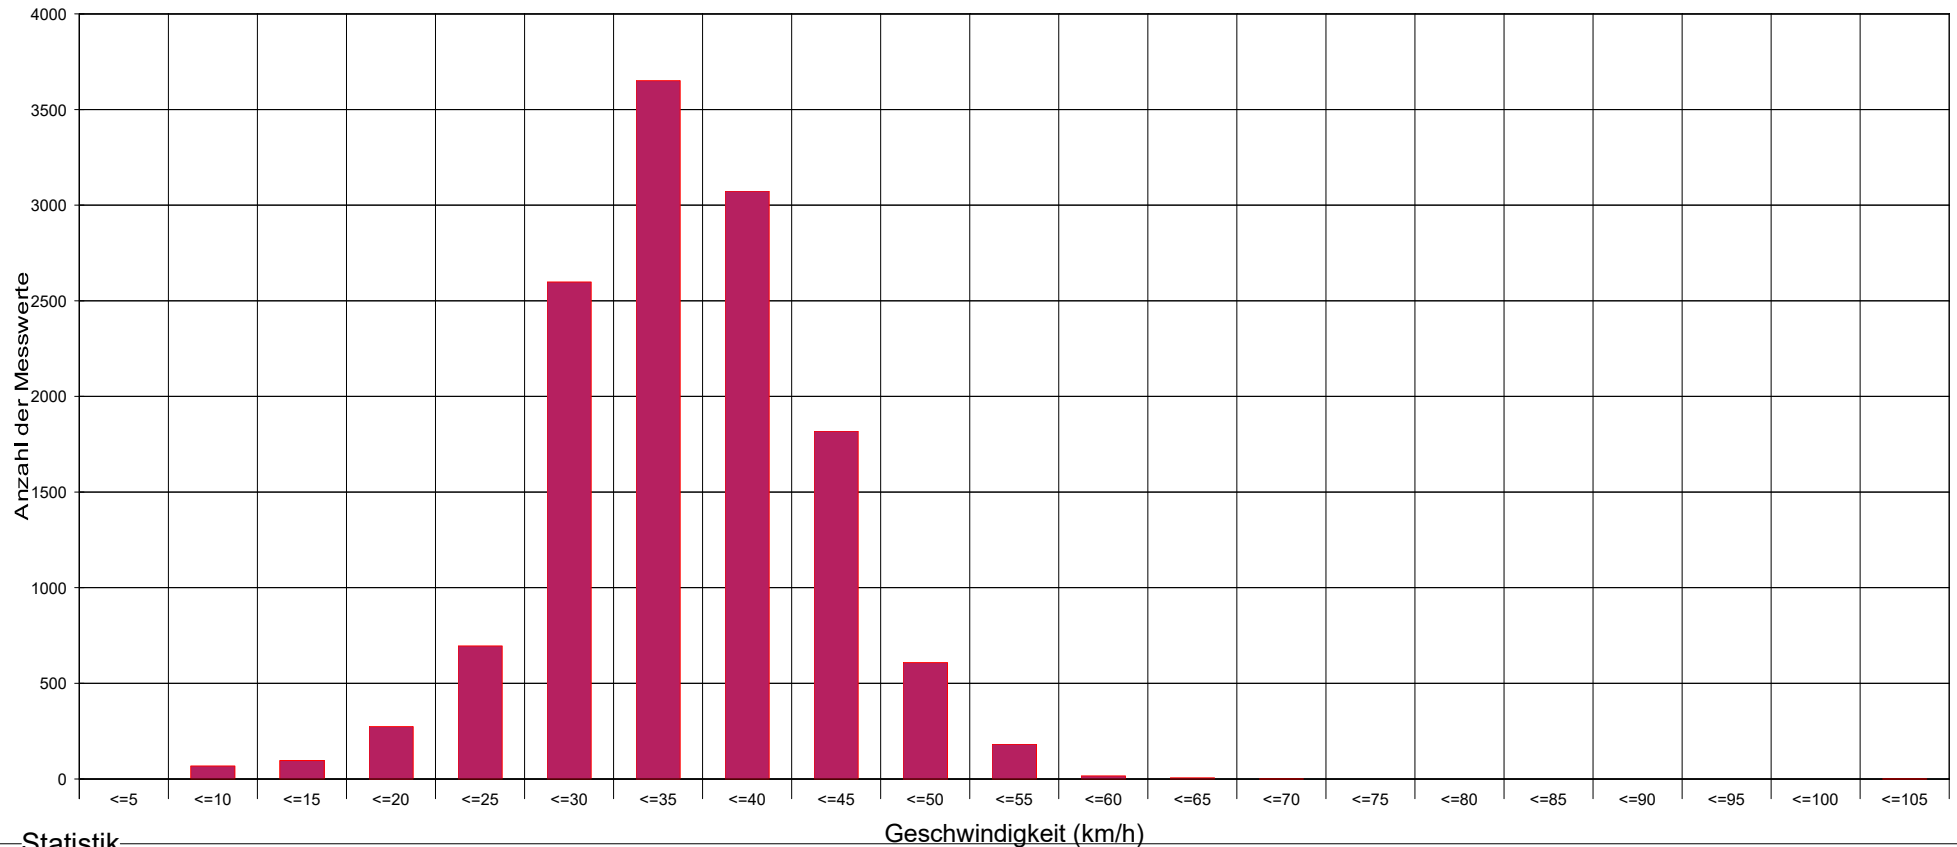

3040 Neulengbach, Schulgasse, Fahrtrichtung Ulmenhofstraße, 30 km/h

Statistik

Zeitraum: Dienstag, 10. November 2020, 08:39 Uhr bis Montag, 30. November 2020, 15:40 Uhr

Anzahl der Messwerte	13098
Durchschnittsgeschwindigkeit	Vd 34,5 km/h
85% der Fahrzeuge fahren langsamer oder maximal ...	V85 42 km/h
Maximalgeschwindigkeit	Vmax 102 km/h