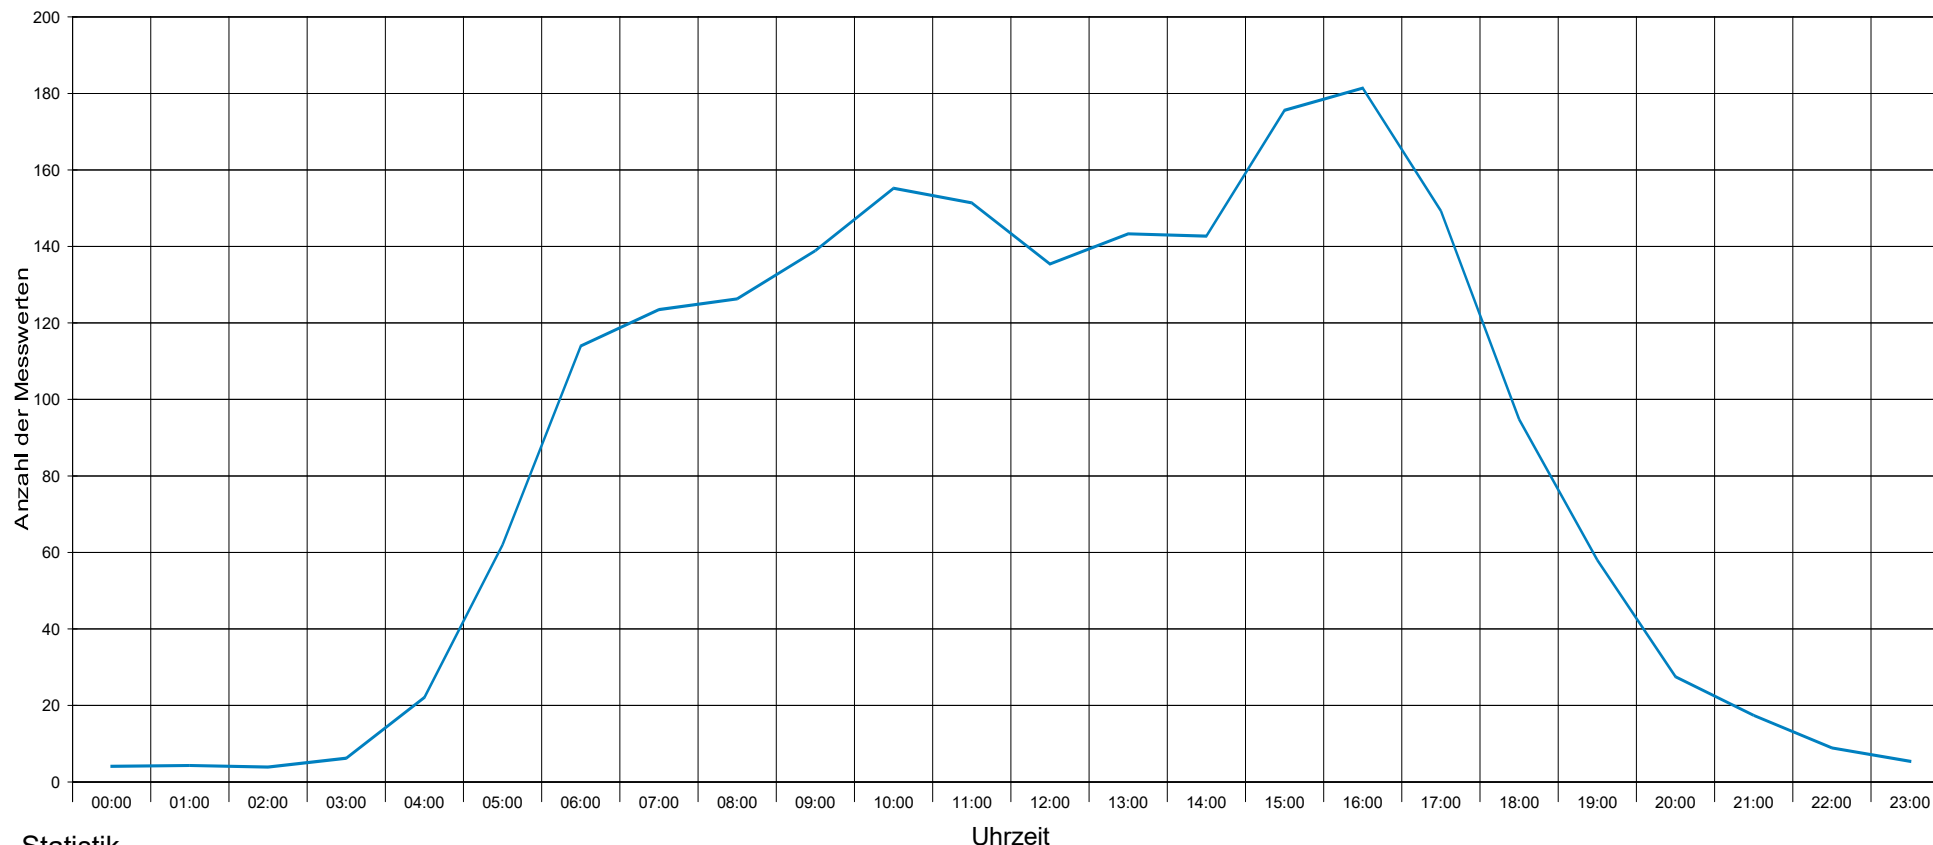

Sierzega Elektronik GmbH
Thürnau 55, A-4062 Thening
Tel.: +43-7221-64114-0, Fax:-14
Mail: office@sierzega.at
Web: www.sierzega.at

Wenn an dieser Stelle Ihr Logo mit Anschrift usw. stehen soll,
so kopieren Sie eine entsprechende Grafik, gespeichert als "logo.wmf" (Windows Metafile)
mit den Proportionen 1:10 (Breite:Länge) in das Programmverzeichnis dieser Software

To see your own logo with your address here at this place:
Design a graphic file and save it as "logo.wmf" (Windows Metafile)
with the proportions 1:10 (width to length) in the program folder of this software

3040 Neulengbach, St. Pöltner Straße, Fahrtrichtung Alter Markt, 50 km/h

Statistik

Zeitraum: Mittwoch, 24. März 2021, 07:57 Uhr bis Montag, 17. Mai 2021, 07:02 Uhr

Anzahl der Messwerte	87982
Durchschnittsgeschwindigkeit	Vd 48,0 km/h
85% der Fahrzeuge fahren langsamer oder maximal ...	V85 56 km/h
Maximalgeschwindigkeit	Vmax 115 km/h