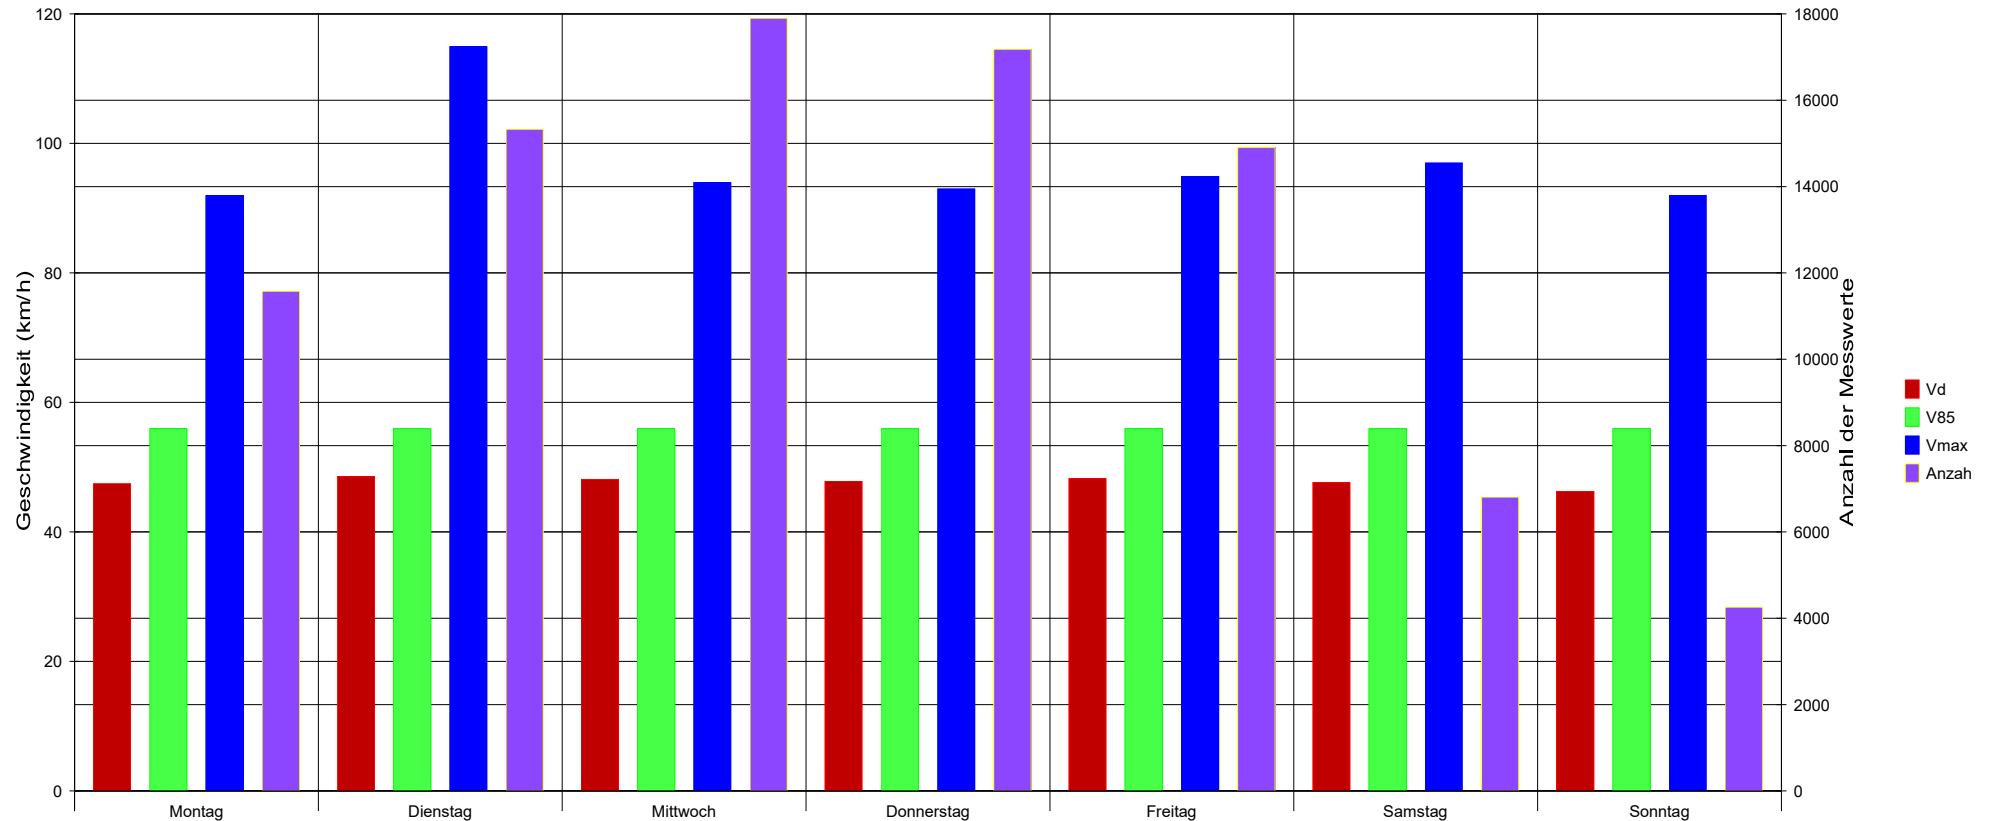

**Ergebnis der Tempomessung in 3040 Neulengbach,
St. Pöltner Straße, Bereich Badstraße,
Fahrtrichtung Alter Markt, 50 km/h**
Zeitraum 24.03.2021 bis 17.05.2021

Sierzega Elektronik GmbH
 Thürnaau 55, A-4062 Thening
 Tel.: +43-7221-64114-0, Fax:-14
 Mail: office@sierzega.at
 Web: www.sierzega.at

Wenn an dieser Stelle Ihr Logo mit Anschrift usw. stehen soll,
 so kopieren Sie eine entsprechende Grafik, gespeichert als "logo.wmf" (Windows Metafile)
 mit den Proportionen 1:10 (Breite:Länge) in das Programmverzeichnis dieser Software

3040 Neulengbach, St. Pöltner Straße, Fahrtrichtung Alter Markt, 50 km/h

Statistik

Zeitraum: Mittwoch, 24. März 2021, 07:57 Uhr bis Montag, 17. Mai 2021, 07:02 Uhr

Anzahl der Messwerte	87982
Durchschnittsgeschwindigkeit	Vd 48,0 km/h
85% der Fahrzeuge fahren langsamer oder maximal ...	V85 56 km/h
Maximalgeschwindigkeit	Vmax 115 km/h