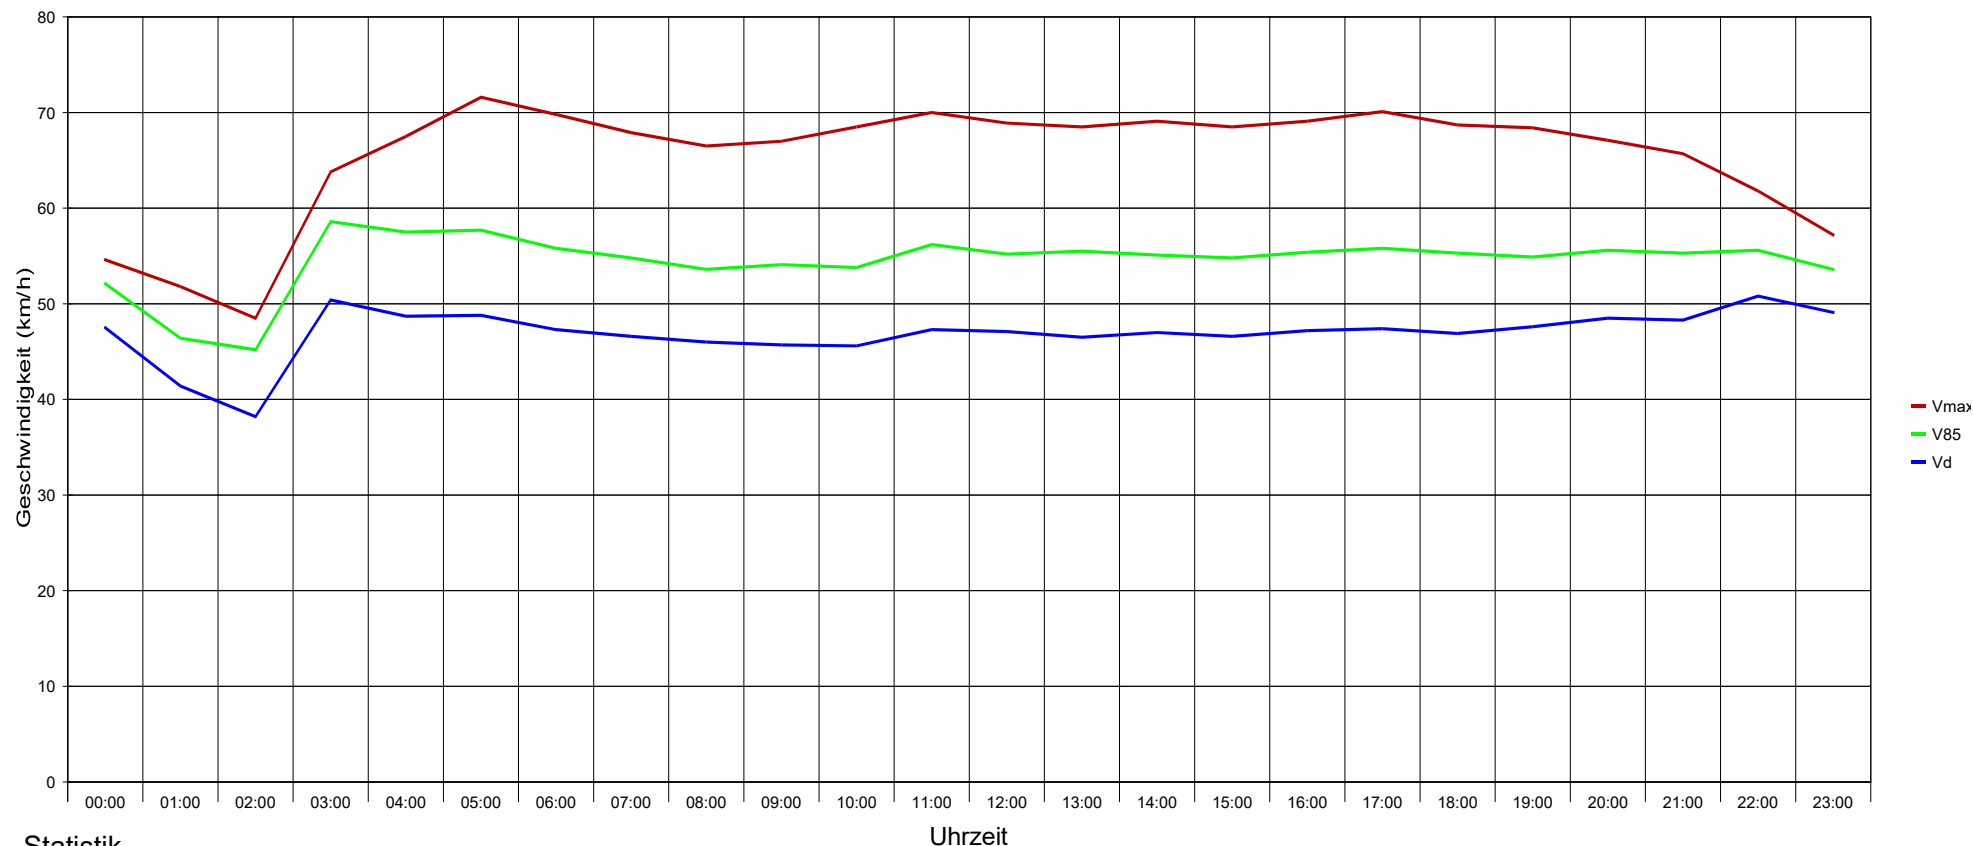

3040 Neulengbach, St. Pöltner Straße, Fahrtrichtung Alter Markt, 50 km/h

Statistik

Zeitraum: Mittwoch, 24. März 2021, 07:57 Uhr bis Montag, 17. Mai 2021, 07:02 Uhr

Anzahl der Messwerte	87982
Durchschnittsgeschwindigkeit	Vd 48,0 km/h
85% der Fahrzeuge fahren langsamer oder maximal ...	V85 56 km/h
Maximalgeschwindigkeit	Vmax 115 km/h