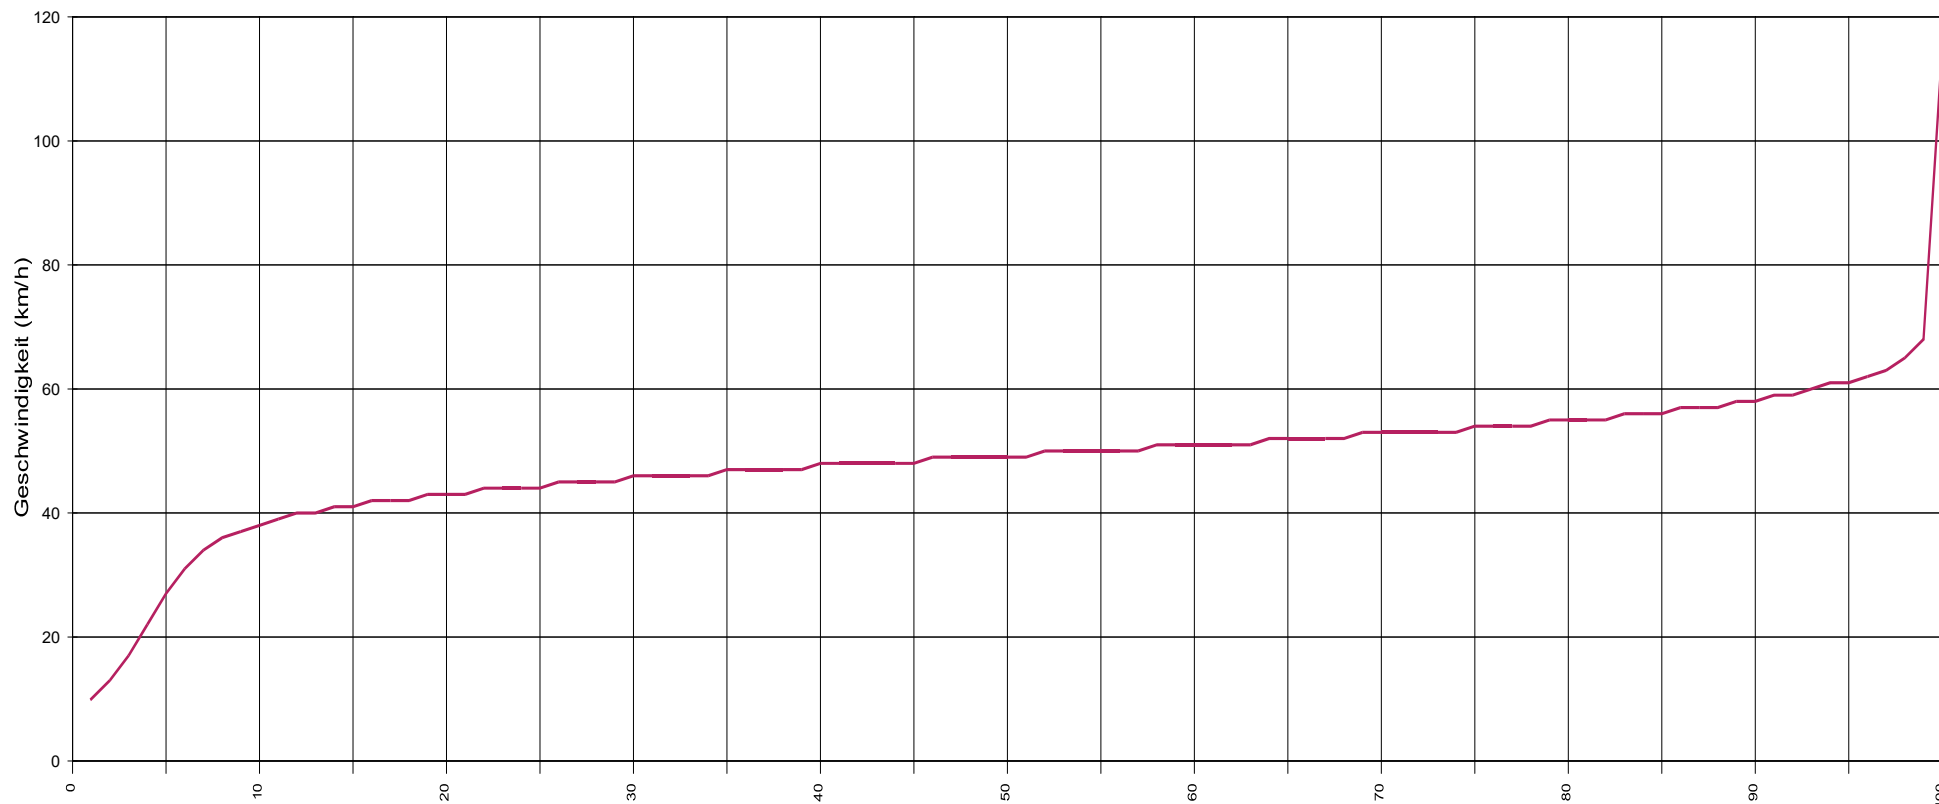

Sierzega Elektronik GmbH
Thürnaau 55, A-4062 Thening
Tel.: +43-7221-64114-0, Fax:-14
Mail: office@sierzega.at
Web: www.sierzega.at

Wenn an dieser Stelle Ihr Logo mit Anschrift usw. stehen soll,
so kopieren Sie eine entsprechende Grafik, gespeichert als "logo.wmf" (Windows Metafile)
mit den Proportionen 1:10 (Breite:Länge) in das Programmverzeichnis dieser Software

To see your own logo with your address here at this place:
Design a graphic file and save it as "logo.wmf" (Windows Metafile)
with the proportions 1:10 (width to length) in the program folder of this software

3040 Neulengbach, St. Pöltner Straße, Fahrtrichtung Alter Markt, 50 km/h

Statistik

Vx (%) Hinweis: x % der Fahrzeuge, fahren langsamer oder maximal y km/h

Zeitraum: Mittwoch, 24. März 2021, 07:57 Uhr bis Montag, 17. Mai 2021, 07:02 Uhr

Anzahl der Messwerte	87982
Durchschnittsgeschwindigkeit	Vd 48,0 km/h
85% der Fahrzeuge fahren langsamer oder maximal ...	V85 56 km/h
Maximalgeschwindigkeit	Vmax 115 km/h