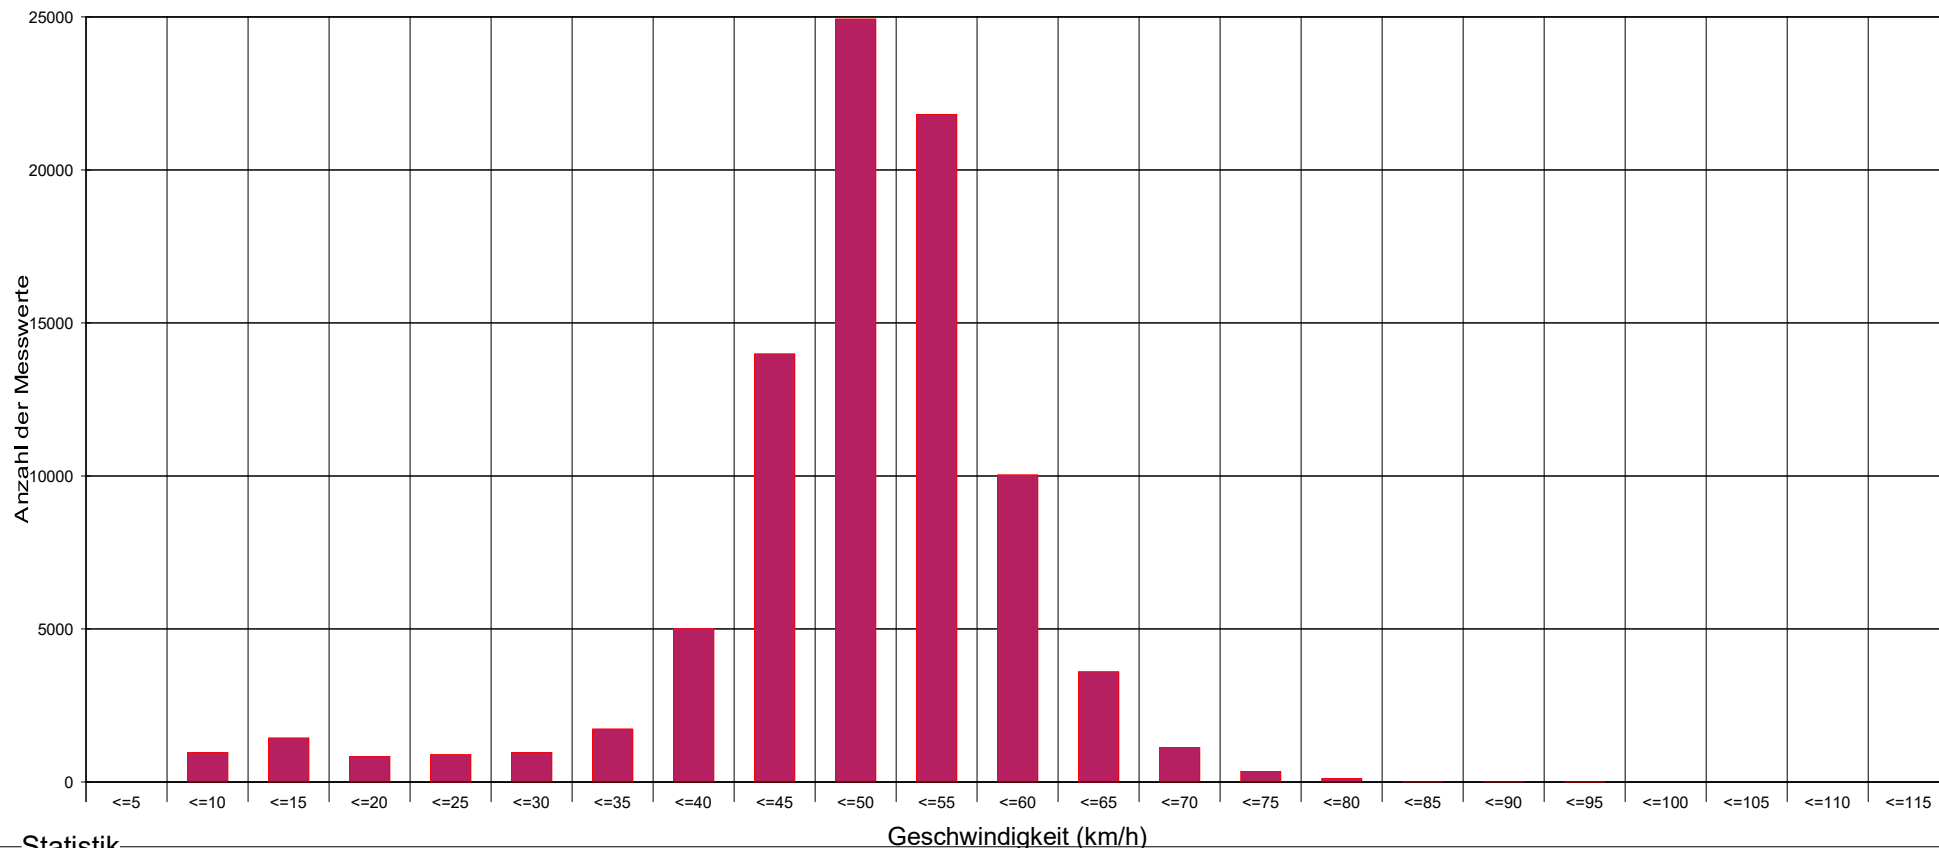

Sierzega Elektronik GmbH
Thürnbau 55, A-4062 Thening
Tel.: +43-7221-64114-0, Fax:-14
Mail: office@sierzega.at
Web: www.sierzega.at

Wenn an dieser Stelle Ihr Logo mit Anschrift usw. stehen soll,
so kopieren Sie eine entsprechende Grafik, gespeichert als "logo.wmf" (Windows Metafile)
mit den Proportionen 1:10 (Breite:Länge) in das Programmverzeichnis dieser Software

To see your own logo with your address here at this place:
Design a graphic file and save it as "logo.wmf" (Windows Metafile)
with the proportions 1:10 (width to length) in the program folder of this software

3040 Neulengbach, St. Pöltner Straße, Fahrtrichtung Alter Markt, 50 km/h

Statistik

Zeitraum: Mittwoch, 24. März 2021, 07:57 Uhr bis Montag, 17. Mai 2021, 07:02 Uhr

Anzahl der Messwerte	87982
Durchschnittsgeschwindigkeit	Vd 48,0 km/h
85% der Fahrzeuge fahren langsamer oder maximal ...	V85 56 km/h
Maximalgeschwindigkeit	Vmax 115 km/h