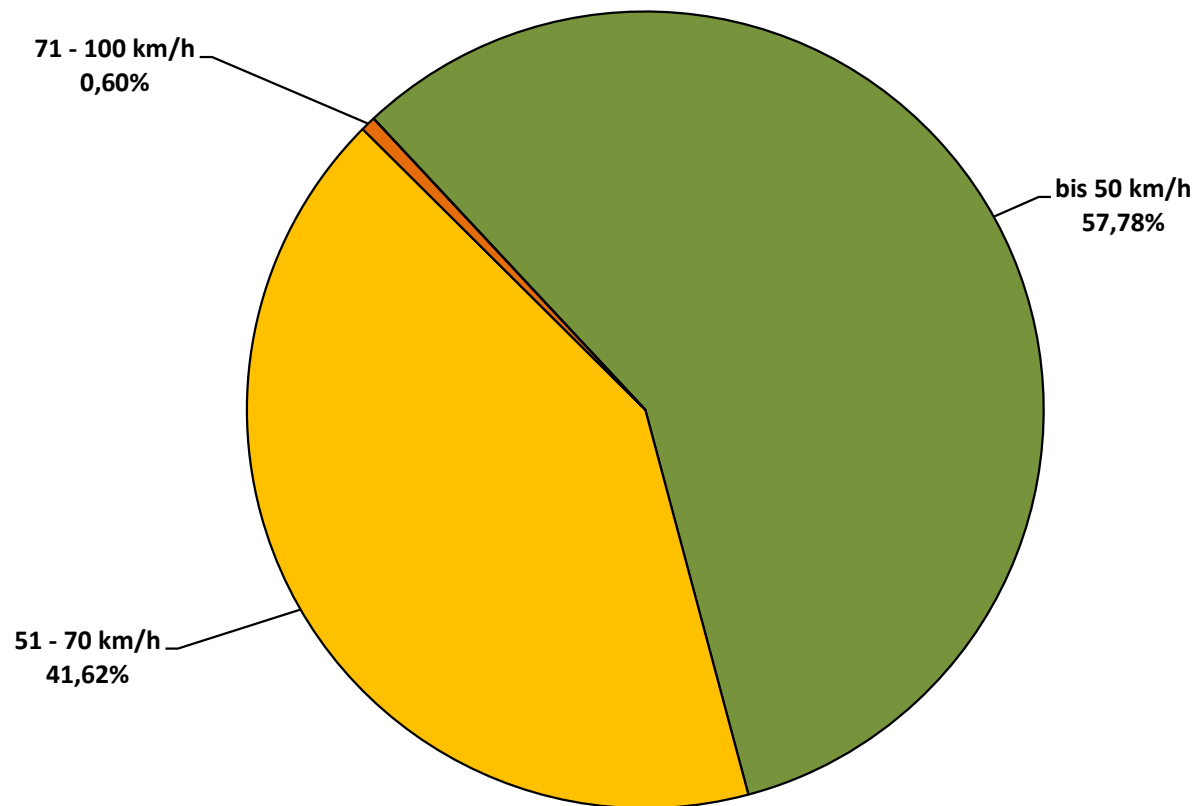

**Ergebnis der Tempomessung in 3040 Neulengbach,
St. Pöltner Straße, Bereich Badstraße,
Fahrtrichtung Alter Markt, 50 km/h**
Zeitraum 24.03.2021 bis 17.05.2021