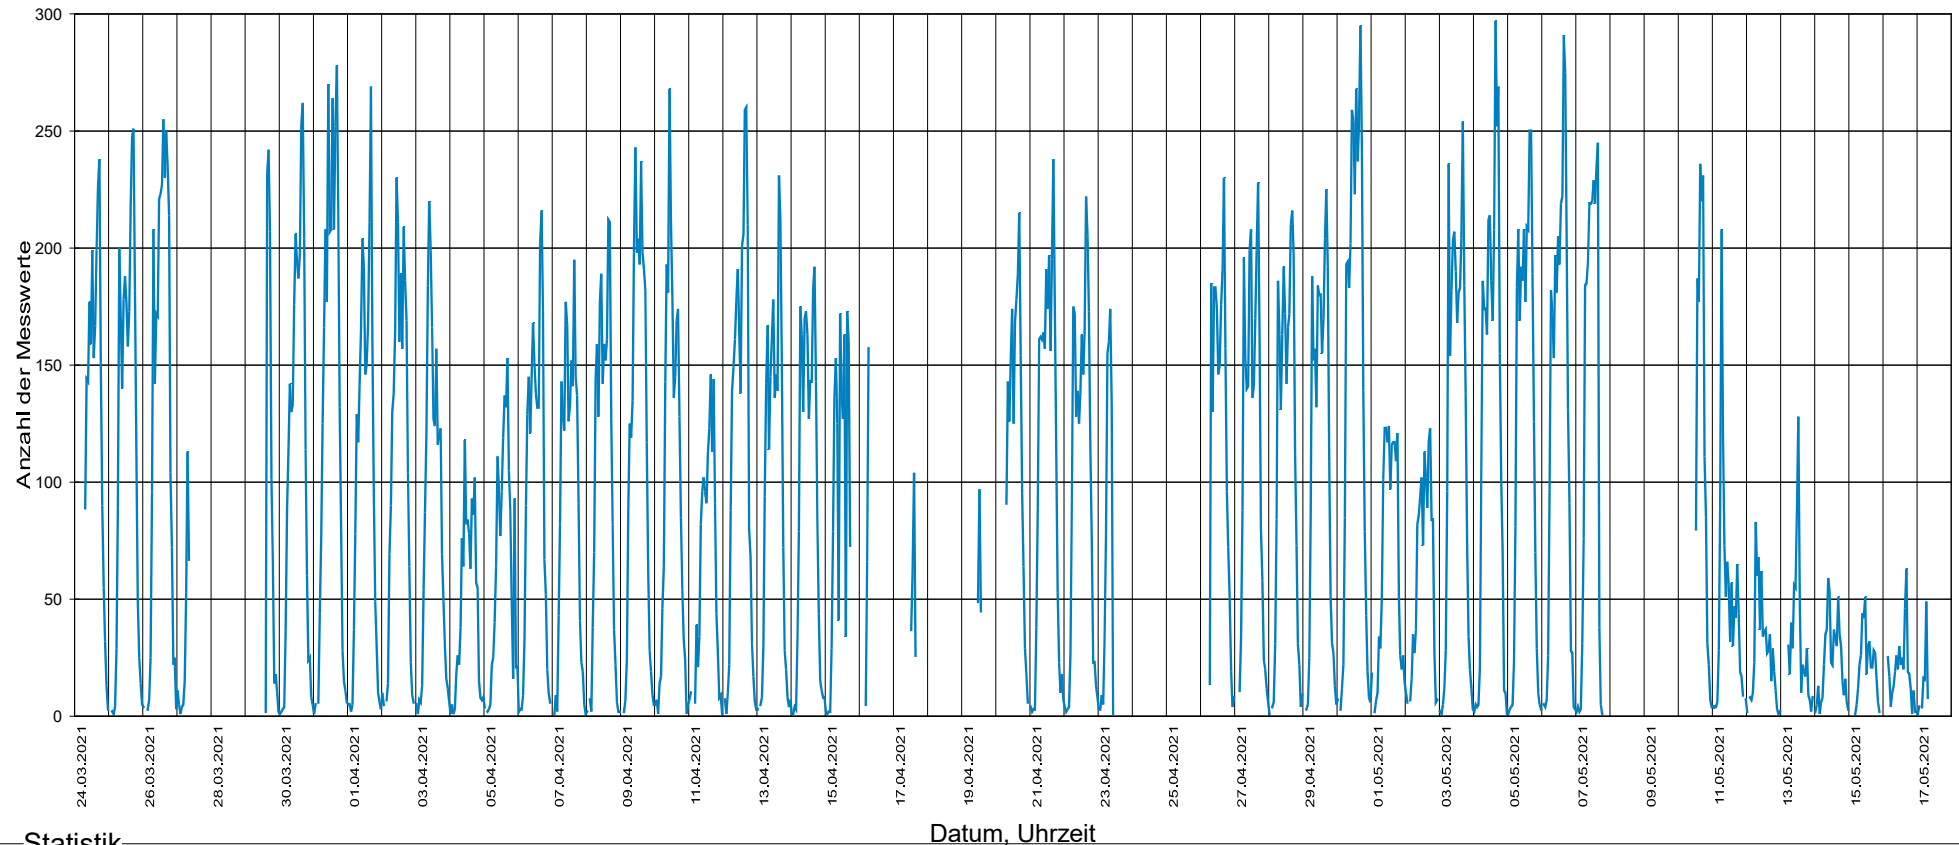

3040 Neulengbach, St. Pöltner Straße, Fahrtrichtung Alter Markt, 50 km/h

Statistik

Zeitraum: Mittwoch, 24. März 2021, 07:57 Uhr bis Montag, 17. Mai 2021, 07:02 Uhr

Anzahl der Messwerte	87982
Durchschnittsgeschwindigkeit	Vd 48,0 km/h
85% der Fahrzeuge fahren langsamer oder maximal ...	V85 56 km/h
Maximalgeschwindigkeit	Vmax 115 km/h